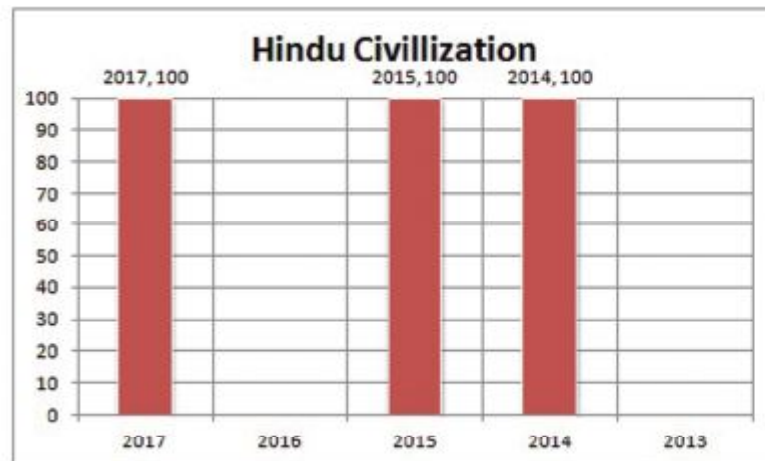

Health&Physical Education

Home Economics

G.C.E (O/L) Pass percentage

G.C.E (A/L) Pass percentage

G.C.E (A/L) Pass percentage

தரம் 5 புலமைப்பரிசில் பரீட்சையில்
100 புள்ளிகளுக்கு மேல் பெற்றவர் சாவீதம்