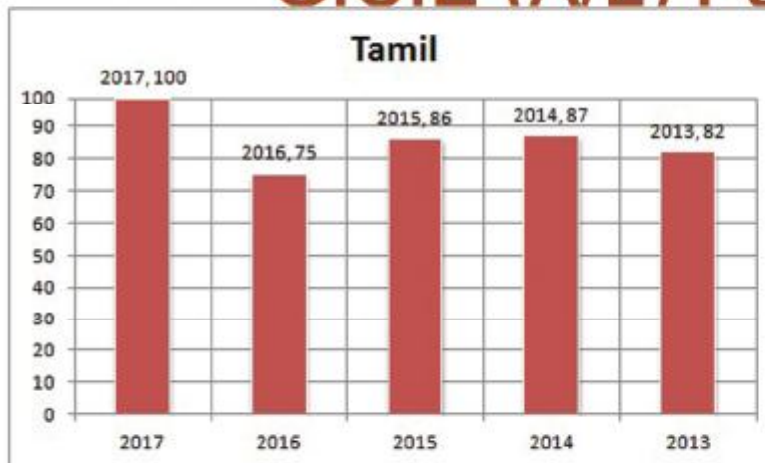

Health&Physical Education

Home Economics

G.C.E (O/L) Pass percentage

G.C.E (A/L) Pass percentage

G.C.E (A/L) Pass percentage

தரம் 5 புலமைப்பரிசில் பரீட்சையில்
100 புள்ளிகளுக்கு மேல் பெற்றவர் சாவீதம்