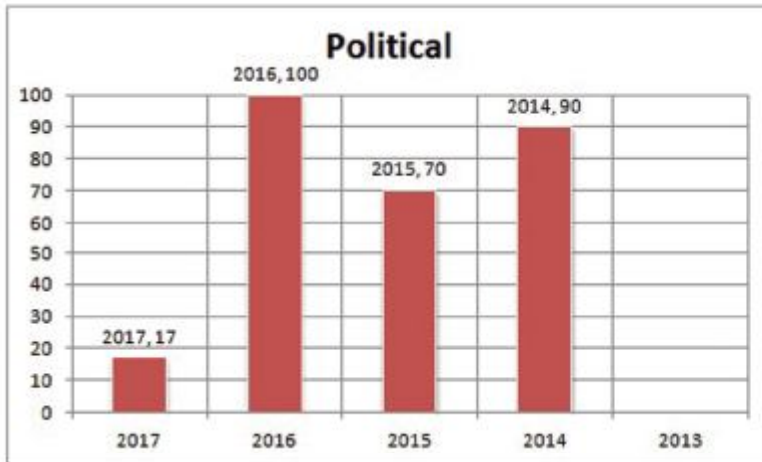

Health&Physical Education

Home Economics

G.C.E (O/L) Pass percentage

G.C.E (A/L) Pass percentage

G.C.E (A/L) Pass percentage

தரம் 5 புலமைப்பரிசில் பரீட்சையில்
100 புள்ளிகளுக்கு மேல் பெற்றவர் சாவீதம்