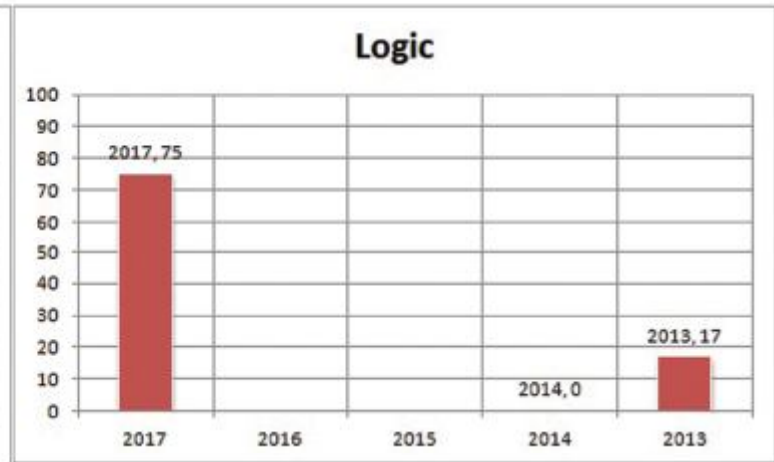

Health&Physical Education

Home Economics

G.C.E (O/L) Pass percentage

G.C.E (A/L) Pass percentage

G.C.E (A/L) Pass percentage

தரம் 5 புலமைப்பரிசில் பரீட்சையில்
100 புள்ளிகளுக்கு மேல் பெற்றவர் சாவீதம்