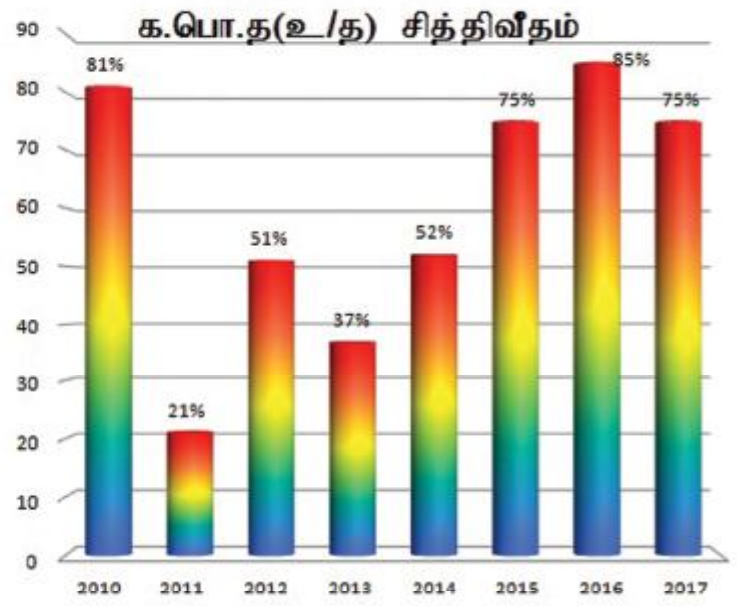

Health&Physical Education

Home Economics

G.C.E (O/L) Pass percentage

G.C.E (A/L) Pass percentage

G.C.E (A/L) Pass percentage

தரம் 5 புலமைப்பரிசில் பரீட்சையில்
100 புள்ளிகளுக்கு மேல் பெற்றவர் சாவீதம்