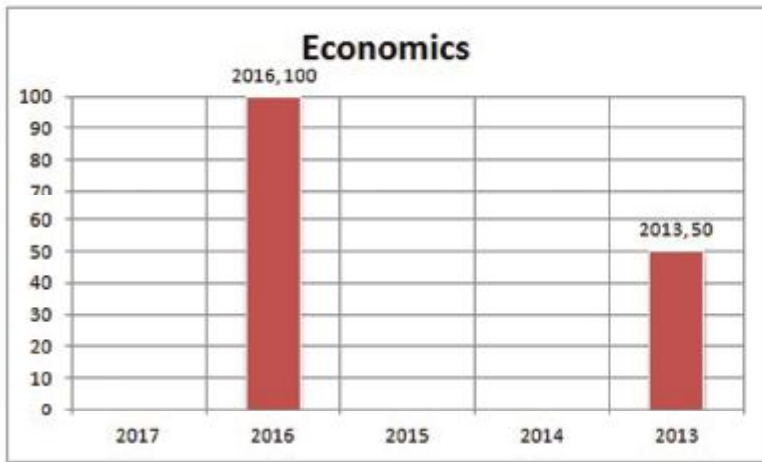

Health&Physical Education

Home Economics

G.C.E (O/L) Pass percentage

G.C.E (A/L) Pass percentage

G.C.E (A/L) Pass percentage

தரம் 5 புலமைப்பரிசில் பரீட்சையில்
100 புள்ளிகளுக்கு மேல் பெற்றவர் சாவீதம்