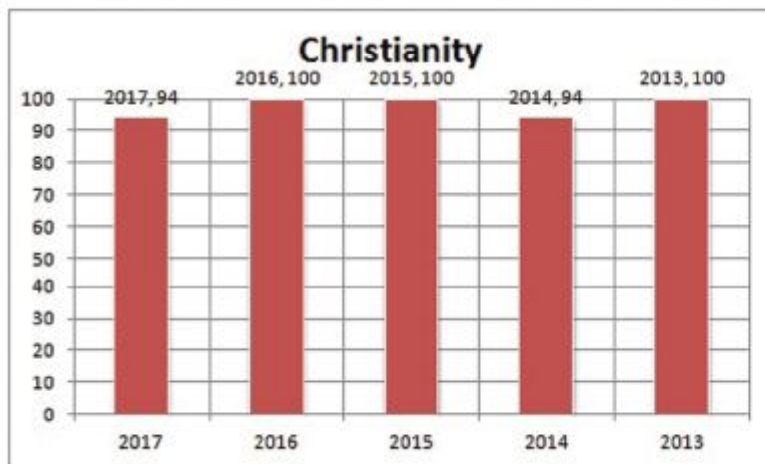

Health&Physical Education

Home Economics

G.C.E (O/L) Pass percentage

G.C.E (A/L) Pass percentage

G.C.E (A/L) Pass percentage

தரம் 5 புலமைப்பரிசில் பரீட்சையில்
100 புள்ளிகளுக்கு மேல் பெற்றவர் சாவீதம்