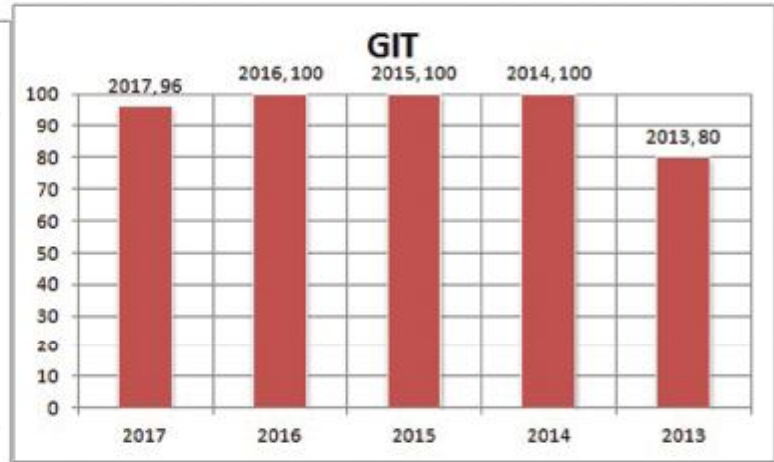

Health&Physical Education

Home Economics

G.C.E (O/L) Pass percentage

G.C.E (A/L) Pass percentage

G.C.E (A/L) Pass percentage

தரம் 5 புலமைப்பரிசில் பரீட்சையில்
100 புள்ளிகளுக்கு மேல் பெற்றவர் சாவீதம்