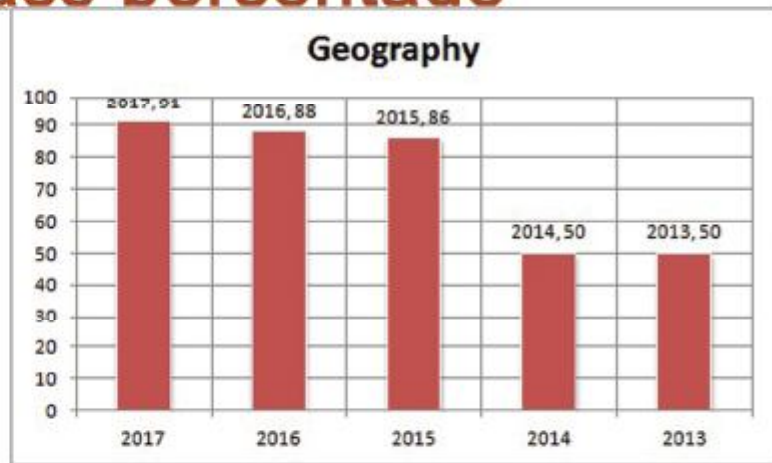

Health&Physical Education

Home Economics

G.C.E (O/L) Pass percentage

G.C.E (A/L) Pass percentage

G.C.E (A/L) Pass percentage

தரம் 5 புலமைப்பரிசில் பரீட்சையில்
100 புள்ளிகளுக்கு மேல் பெற்றவர் சாவீதம்