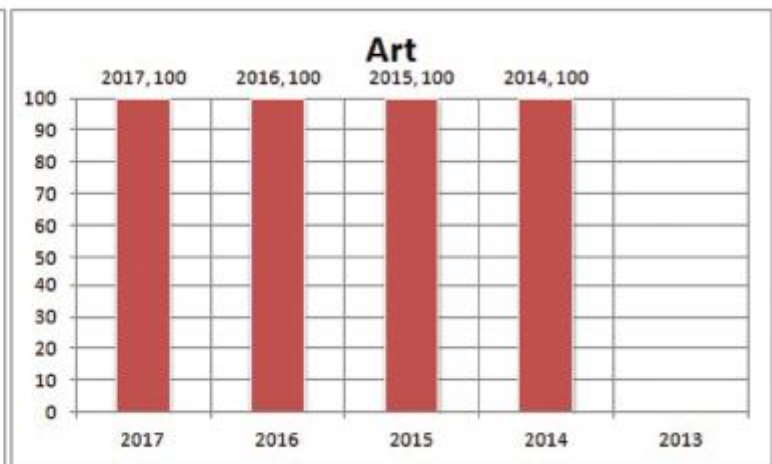

Health&Physical Education

Home Economics

G.C.E (O/L) Pass percentage

G.C.E (A/L) Pass percentage

G.C.E (A/L) Pass percentage

தரம் 5 புலமைப்பரிசில் பரீட்சையில்
100 புள்ளிகளுக்கு மேல் பெற்றவர் சாவீதம்