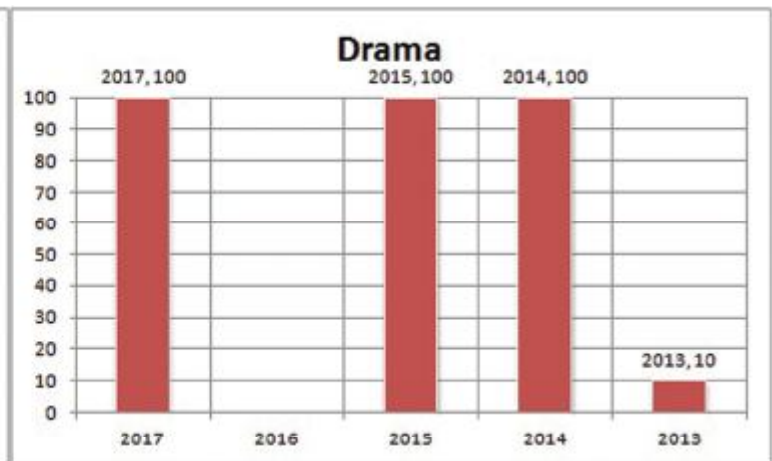

Health&Physical Education

Home Economics

G.C.E (O/L) Pass percentage

G.C.E (A/L) Pass percentage

G.C.E (A/L) Pass percentage

தரம் 5 புலமைப்பரிசில் பரீட்சையில்
100 புள்ளிகளுக்கு மேல் பெற்றவர் சாவீதம்