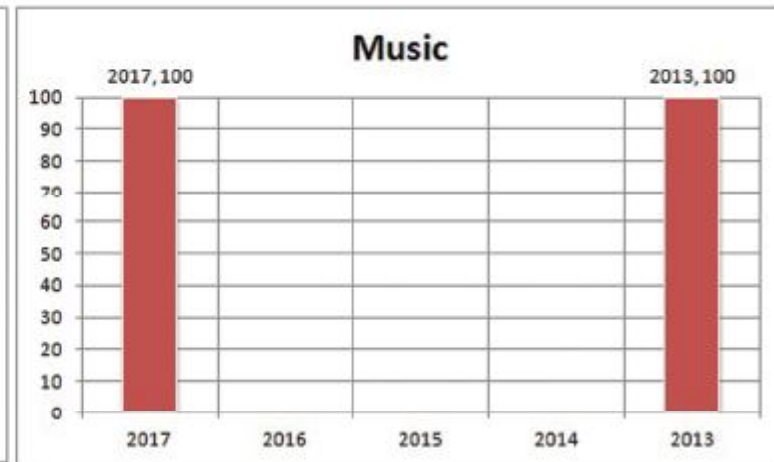

Health&Physical Education

Home Economics

G.C.E (O/L) Pass percentage

G.C.E (A/L) Pass percentage

G.C.E (A/L) Pass percentage

தரம் 5 புலமைப்பரிசில் பரீட்சையில்
100 புள்ளிகளுக்கு மேல் பெற்றவர் சாவீதம்