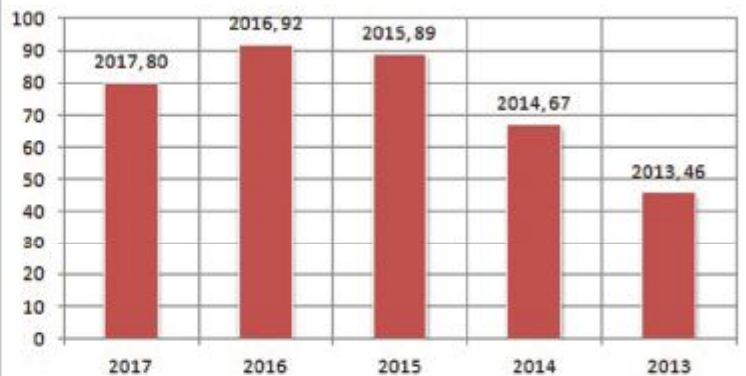

Health&Physical Education

Home Economics

G.C.E (O/L) Pass percentage

G.C.E (A/L) Pass percentage

G.C.E (A/L) Pass percentage

தரம் 5 புலமைப்பரிசில் பரீட்சையில்
100 புள்ளிகளுக்கு மேல் பெற்றவர் சாவீதம்