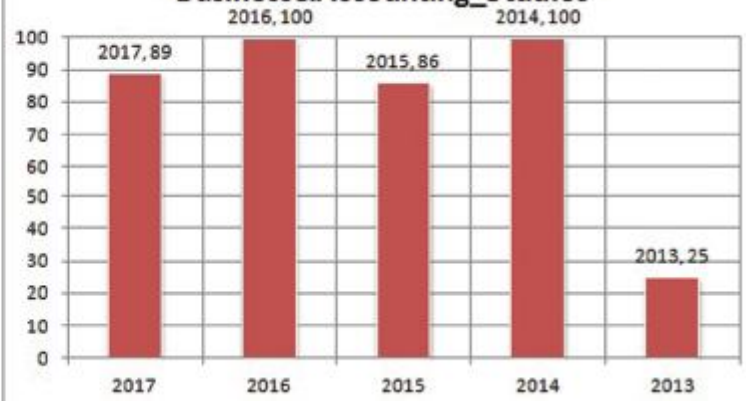

Music Carnatic

Business&Accounting_Studies