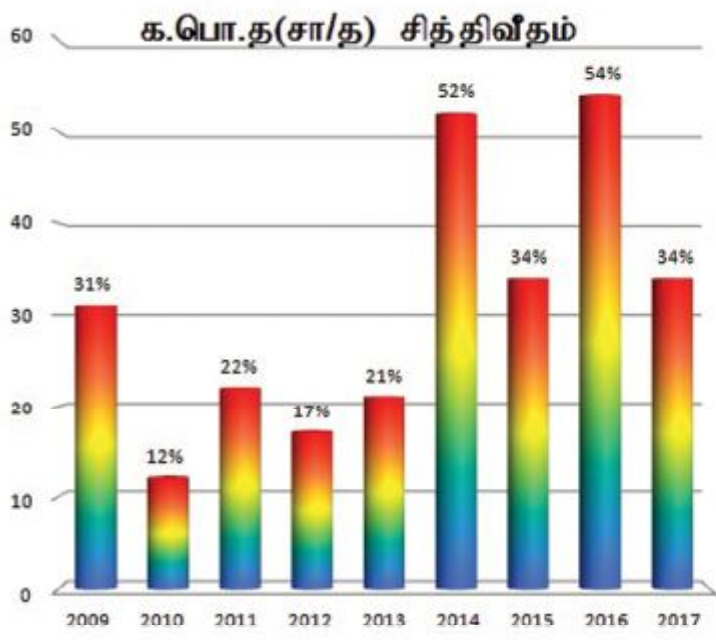

Health&Physical Education

Home Economics

G.C.E (O/L) Pass percentage

G.C.E (A/L) Pass percentage

G.C.E (A/L) Pass percentage

தரம் 5 புலமைப்பரிசில் பரீட்சையில்
100 புள்ளிகளுக்கு மேல் பெற்றவர் சாவீதம்