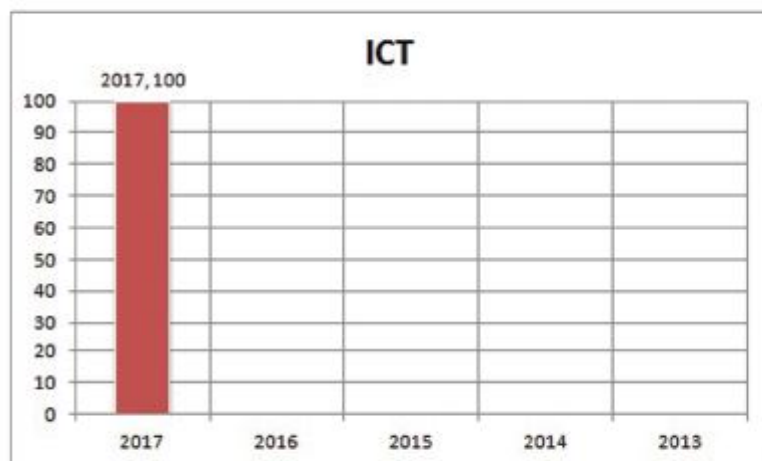

Health&Physical Education

Home Economics

G.C.E (O/L) Pass percentage

G.C.E (A/L) Pass percentage

G.C.E (A/L) Pass percentage

தரம் 5 புலமைப்பரிசில் பரீட்சையில்
100 புள்ளிகளுக்கு மேல் பெற்றவர் சாவீதம்